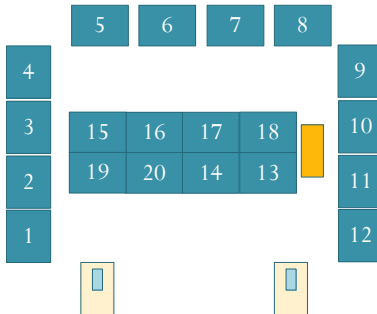

Course Title : ECS 204 Basic Electrical Engineering Laboratory
Semester : 2/2014
Instructor : Asst. Prof. Dr. Prapun Suksompong (prapun@siit.tu.ac.th)
Website : <http://www2.siiit.tu.ac.th/prapun/ecs204>

Lab 0 BENCH/GROUP

STUDENT ID	NAME	Major	SEC	BLO	
5622780153	Mr.Supadat Suttisiwarakom (ศุภเดช)	ME	1	19	9
5622780427	Ms.Chinsuchee Ponsri (จินตศุจี)	ME	1	8	8
5622780609	Mr.Chanatip Prompanapitak (ชนาธิป)	ME	1	8	8
5622781359	Mr.Jirawat Chokchaiworakul (จิระวัฒน์)	ME	1	10	10
5622781565	Mr.Siwat Dangkong (ศิวิษ)	ME	1	5	5
5622790129	Mr.Kamontep Kamonpraphapom (กมลเทพ)	ME	1	6	6
5622790194	Mr.Pornsruang Meejaroen (พรสรวง)	ME	1	16	16
5622790244	Mr.Thet wai yan Soe (แทตเวทย์ยัน)	ME	1	5	5
5622790251	Mr.Werapath Jarupan (วิรัชพัทธ์)	ME	1	13	13
5622790301	Mr.Jin sung Kim (จิน ซอลง)	ME	1	6	6
5622790566	Mr.Kasidetth Khongkhaekha (กษิต์เดช)	ME	1	20	20
5622791192	Mr.Praworn Krapong (ปราว)	ME	1	4	4
5622791812	Mr.Pappo Kumponkanjana (ปกพ)	ME	1	19	19
5622791838	Mr.Nutchanon Suriyo (นัฐชนน)	ME	1	13	13
5622791846	Ms.Kewalee Vipismakul (เกวาลี)	ME	1	16	16
5622792182	Ms.Teerachanan Eungkhao (ธีรชานันท์)	ME	1	4	4
5622792281	Mr.Sippapat Soisangwan (สีปปพัทธ์)	ME	1	7	7
5622792349	Ms.Kornkanok Tiang-am (กรกนก)	ME	1	9	9
5622792604	Ms.Supawita Nuchnoi (สุภาวีตา)	ME	1	7	7
5622792950	Mr.Rudh Srikasikul (รุจ)	ME	1	2	2
5622793172	Mr.Pongpol Voravud (พงศ์พล)	ME	1	1	1
5622793826	Mr.Kritchannun Hosiriluck (กฤษณันท์)	ME	1	10	10
5622795012	Mr.Potchara Waipinit (เพชร)	ME	1	1	1
5622795319	Mr.Wichakom Phannak (วิชากร)	ME	1	9	9
5622795459	Mr.Nuttapat Tinnachote (นัฐพัทธ์)	ME	1	3	3
5622795483	Ms.Supitchaya Kunakasamanacheep (สุพิชญา)	ME	1	10	10
5622795681	Mr.Chittipon Korsanan (จิตติภพ)	ME	1	2	2
5622795723	Mr.Patt Rermwattana (พัฒน์)	ME	1	20	20
5622800100	Mr.Jettanut Ngaojintarak (เจตน์ดิว)	ME	1	18	18
5622800118	Ms.Kanyawee Thanchitikul (กัญญาวีร์)	ME	1	18	18
5622800472	Mr.Ahmed sultan abdul raqeeb Sadaq ali (อาเหม็ด ซุลทาน อับดุล ราศิบ)	ME	1	3	3
5622770659	Mr.Jirayu Chatpetch (จิรายุ)	ME	2	13	13
5622770733	Mr.Sorawee Ruengyodngarmierd (สรวิทย์)	ME	2	16	16
5622772093	Ms.Pichayapom Boonsai (พิชญพร)	ME	2	1	1
5622780237	Mr.Suchaya Unsakul (สุชญา)	ME	2	15	15
5622780260	Ms.Natthamai Rerkpisut (นัฐมัย)	ME	2	10	10
5622780310	Mr.Natthapon Rohitadit (นัฐพล)	ME	2	17	17
5622780344	Mr.Narodom Padoongtam (นโรดม)	ME	2	18	18
5622780526	Mr.Pathompop Phanprasert (ปฐมภพ)	ME	2	4	4
5622780799	Mr.Kittipong Inpho (กิตติพงษ์)	ME	2	14	14
5622780856	Ms.Thannicha Siricharuanun (ธันย์นิชา)	ME	2	19	19
5622780898	Mr.Chanan Kasinkasempong (ชนันท์)	ME	2	17	17
5622780906	Mr.Worakamon Tasanakul (วรกมล)	ME	2	9	9
5622781003	Mr.Khunanon Wihakhaphirom (คุณานนต์)	ME	2	2	2
5622781227	Mr.Sophanut Engchuan (โสภณัฐ)	ME	2	6	6
5622781615	Mr.Natapong Kiatkamolwong (นฐพงษ์)	ME	2	5	5
5622781748	Mr.Nathapol Kongmaneerat (นัฐพล)	ME	2	1	1
5622782019	Mr.Chaianant Sranpat (ไชยอนันต์)	ME	2	10	10
5622790582	Mr.Pavaris Pachtrachai (ปาวริศ)	ME	2	6	6
5622790723	Mr.Yosapon Kriengchaikitkul (ยศพนธ์)	ME	2	2	2
5622790731	Mr.Chayanond Suisumphan (ชญาณนท์)	ME	2	18	18
5622791424	Mr.Warinthorn Kaewniam (วรินทร์)	ME	2	7	7
5622791549	Mr.Natchanon Intarapak (นัฐชนน)	ME	2	15	15
5622791580	Mr.Jirat Kongratana (จิรัฏฐ์)	ME	2	14	14
5622792067	Mr.Supawich Maneesawad (ศุภวิชญ์)	ME	2	3	3
5622792315	Ms.Saowapak Usajantragul (เสาวภาคย์)	ME	2	20	20
5622792331	Mr.Wuttipat Chuaychoo (วุฒิภัทร)	ME	2	4	4
5622792455	Ms.Kornkamol Jearapaganon (กรกมล)	ME	2	8	8
5622792497	Mr.Siriwat Samruanruen (สิริวัชร)	ME	2	7	7
5622792521	Mr.Patthara Trakultham (ภัทรช)	ME	2	8	8
5622792539	Mr.Theerawat Phasuknit (ธีรวัฒน์)	ME	2	3	3
5622793040	Mr.Pongchalat Chaisirirot (พงศ์ชลัช)	ME	2	20	20
5622793313	Mr.Natchapol Artkongham (นัฐพล)	ME	2	9	9
5622793578	Mr.Varinthorn Ruengsavang (วรินทร์)	ME	2	13	13
5622793800	Mr.Premchai Choljararux (เปรมชัย)	ME	2	16	16
5622794923	Mr.Pusanan Lohpetch (ภูสนันท์)	ME	2	19	19
5622795137	Mr.Suwapich Prasitthipaet (สุวพิชญ์)	ME	2	5	5